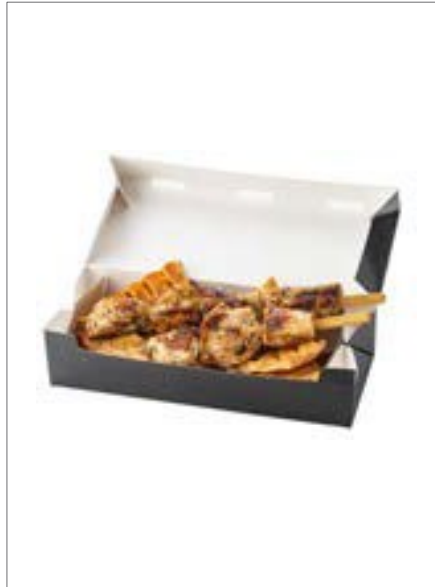

VPE
SC:5389

KPE
SC:5640

Žar izkušnje

Naša škatla za ocvrt krompirček je neprepustna in je bila zasnovana tako, da preprečuje nabiranje vlage.

Kebab box

6CLP 25.5x10x5.5

Tehnični podatki

Dimenzije: 25.5x10x5.5
cm Št.kosov/KTN: 450
Št.kartonov/paleta: 24